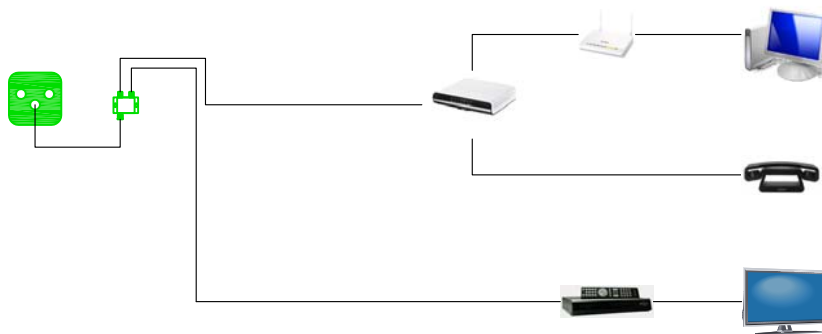

# FttB

Variante: TV

Variante: All in One

Variante: All in One mit Verte

Variante: Verte

# FttH

**Legende:**

- TV
- Internet
- Verte
- Kabelmodem
- Router
- Telefonie
- 3-Loch TV-Dose
- Koax-Verteller
- Netzwerk-Dose (UGV)

## Anschlussvarianten FttB / FttH

Erstellt	28.02.2012	Änderungen:	
Gezeichnet	nt	Index	Datum
Plangröße	A4	A	27.03.2013
Filename: ANSCHLUSSVARIANTEN			

Pfad: w:\projekte\60 netzbau\913000 ftt projekte\913000 ftt generelles planungsprojekt\11 spezifikationen & systemanforderungen