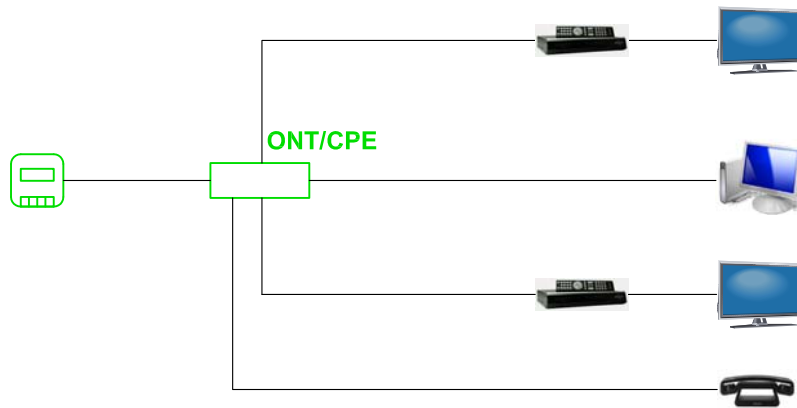

# FttB

Variante: TV

Variante: All in One

Variante: All in One mit Verte

Variante: Verte

# FttH

**Legende:**

- TV
- Internet
- Verte
- Kabelmodem
- Router
- Telefonie
- 3-Loch TV-Dose
- Koax-Verteller
- Netzwerk-Dose (UGV)